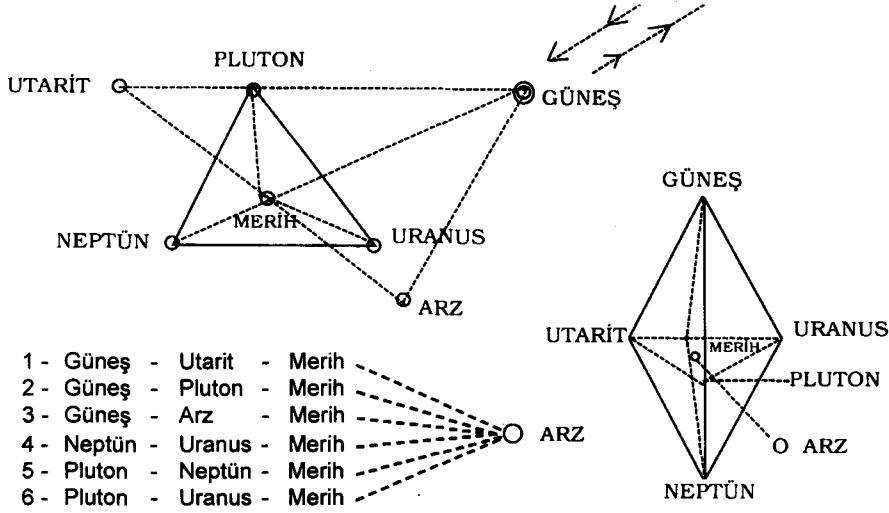

## HABER İLETİŞİM TABLOSU

Neşriyat Merkezi MERİH yani ( MARS )  
Mesaj tarihi : 22.10.1982

Bütün Neşriyat Üçgenleri Merih Kanalı ile Arz'a gönderilmektedir. Güneş bütün Dokuz Boyuttaki Galaksi Alanlarına, Birleşik Alan mucibince Mesaj göndermektedir.

Aldığınız Mesajların Koordinat durumları çok doğru ve gerçektir. Verilecek Mesajlar artık Tek kanaldan ALFA Kotuna bağlı Mevlâna'ya verilecektir.

**kutup hizasındaki yıldızı** Arzınızla 93 derecelik bir açı yapması her yüzyıl başında olağanüstü bir durum yaratır. Açıların kesiştikleri meridyenler Kutsal Işık tarafından denetlenir. Bu Denetim Evrensel Teori mucibince olmaktadır.