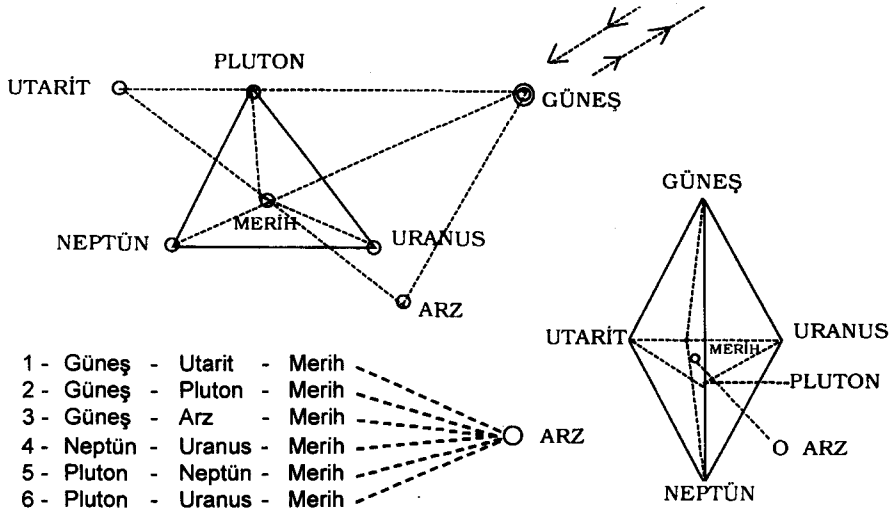

## HABER İLETİŞİM TABLOSU

- 1 - Güneş - Utarit - Merih
- 2 - Güneş - Pluton - Merih
- 3 - Güneş - Arz - Merih
- 4 - Neptün - Uranus - Merih
- 5 - Pluton - Neptün - Merih
- 6 - Pluton - Uranus - Merih

Neşriyat Merkezi MERİH yani ( MARS )  
Mesaj tarihi : 22.10.1982

Bütün Neşriyat Üçgenleri Merih Kanalı ile Arz'a gönderilmektedir. Güneş bütün Dokuz Boyuttaki Galaksi Alanlarına, Birleşik Alan mucibince Mesaj göndermektedir.

Aldığınız Mesajların Koordinat durumları çok doğru ve gerçektir. Verilecek Mesajlar artık Tek kanaldan ALFA Kotuna bağlı Mevlâna'ya verilecektir.

Kutup hizasındaki yıldızın Arzınızla 93 derecelik bir açı yapması her yüzyıl başında olağanüstü bir durum yaratır. Açıların kesiştikleri meridyenler Kutsal Işık tarafından denetlenir. Bu Denetim Evrensel Teori mucibince olmaktadır.