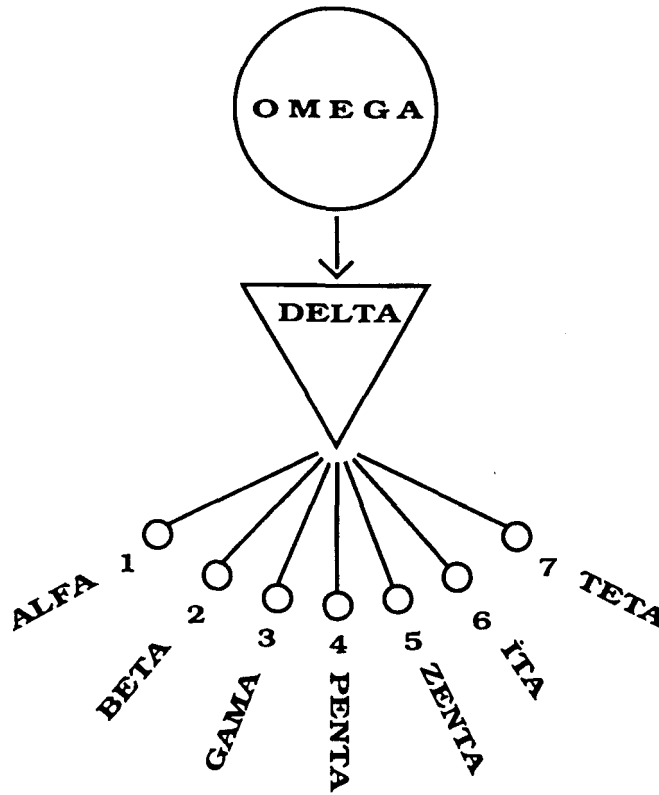

## OMEGA DAĞITIM ŞEMASI

Dostlarımız,

OMEGA Güneşi, verilen özel Bilgileri DELTA Güneşine bildirir. O da bu Bilgileri Yedi Kanal Bilgisi hâlinde PLAN'ın Güneşine yansıtır. GÜNEŞ de bu Bilgileri SİRİUS, SATÜRN, ORİON Boyutlarına yansıtır. Ve bu şekilde Görev taksimi yapılmış olur. Şimdi izaha geçelim :

- 1 - ALFA : Dini İrşat ve Bilgi Kanalıdır.
- 2 - BETA : Bilimsel ve Uzaysal Bilgi Kanalıdır.
- 3 - GAMA : Ayıklama ve Seçim Kanalıdır.
- 4 - PENTA : Gizli Bilimler, Sihir ve Büyü Kanalıdır.
- 5 - ZENTA : Biyotik Boyut - Araştırma Kanalıdır ( Burada tüm Canlıların Analiz ve Sentezleri yapılır ).
- 6 - İTA : Sanat Kotu - Müzik Evreni olan ALTONA'ya bağlıdır. Bu Kanal ALFA ve BETA ile Müşterek çalışır.
- 7 - TETA : Uzay Denetimci Kanalı - Evren ötesi Bilgilerin Giriş ve Çıktılarını kontrol eder. Boyutsal farklılıkların analizini yapar.

TETA Işık Evrendir. Ancak bunun kırk dokuz Bilgi Katmanının ilk 7 Katmanında His - Sevgi - Duygu vardır. Ondan sonra bu hasletler yoktur. Onlar bu güzel niteliklerden yoksundurlar. Çünkü Duygu - Nefret - Sevgi onlarca bir küçüklüktür. Onlar sadece çeşitli Evrenlerin Renk ve Sayı skalalarını tetkik ederler. Evrensel Enerjilerin Analiz ve Sentezlerini yaparak Dalga Boylarını tespit ederler. Ve bunları Kontrolleri altına alarak her yere seyahat ederler. Burada sadece Düşünce Sirkülasyonu vardır. Buradaki bir Enerji daha İleri Boyutlara çok rahat gidebilir. Ancak geriye dönemez. Çünkü oradaki bir Enerji o Atomik Yapısı ile Planetinizde Bedenlenmiş olsa, Planetiniz anında buhar olurdu. **49 Bilgi Katmanı olan Işık Evrenin Enerji Katmanları 9 Kattır. Yansıma ve Düzen Sistemleri 7 Katmandır. Her Evrende Sistemler bu Düzen doğrultusunda çalışmaktadır.** Işık Evren 7 Işık Evrenin tümünün Birleşim Odağıdır. İlerde bu mevzu ile alâkalı daha açıklayıcı Bilgiler verilecektir. Bilgilerinize sunulur.

MERKEZ