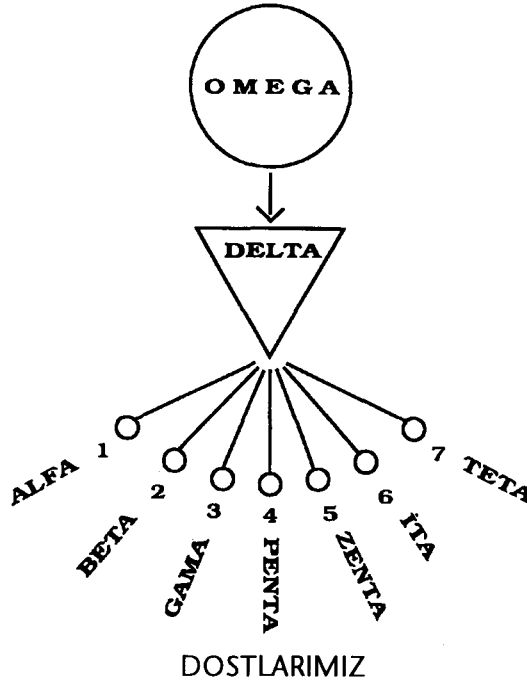

OMEGA DAĞITIM ŞEMASI

OMEGA Güneşi, verilen özel Bilgileri DELTA Güneşine bildirir. O da bu Bilgileri yedi Kanal Bilgisi halinde PLAN'ın Güneşine yansıtır. GÜNEŞ de bu Bilgileri SIRIUS, SATURN, ORION Boyutlarına yansıtır. Ve bu şekilde Görev taksimi yapılmış olur. Şimdi izaha geçelim :

- 1 - ALFA : Dini İrşat ve Bilgi Kanalıdır.
- 2 - BETA : Bilimsel ve Uzaysal Bilgi Kanalıdır.
- 3 - GAMA : Ayıklama ve Seçim Kanalıdır.
- 4 - PENTA : Gizli Bilimler, Sihir ve Büyü Kanalıdır.
- 5 - ZENTA : Biyonik Boyut - Araştırma Kanalıdır (Burada tüm Canlıların Analiz ve Sentezleri yapılır).
- 6 - İTA : Sanat Kotu - Müzik Evreni olan ALTONA'ya bağlıdır. Bu Kanal ALFA ve BETA ile Müşterek çalışır.
- 7 - TETA : Uzay Denetimci Kanalı - Evren ötesi Bilgilerin Giriş ve Çıkışlarını kontrol eder. Boyutsal farklılıkların analizini yapar.

TETA Işık Evrendir. Ancak bunun Kırk dokuz Bilgi Katmanının ilk 7 Katmanında His - Sevgi - Duygu vardır. Ondan sonra bu hasletler yoktur. Onlar bu güzel niteliklerden yoksundurlar. Çünkü Duygu - Nefret - Sevgi onlarca bir küçüklüktür.

Onlar sadece çeşitli Evrenlerin Renk ve Sayı skalalarını tetkik ederler. Evrensel Enerjilerin Analiz ve Sentezlerini yaparak Dalga Boylarını tespit ederler. Ve bunları Kontrolleri altına,alarak her yere seyahat ederler.